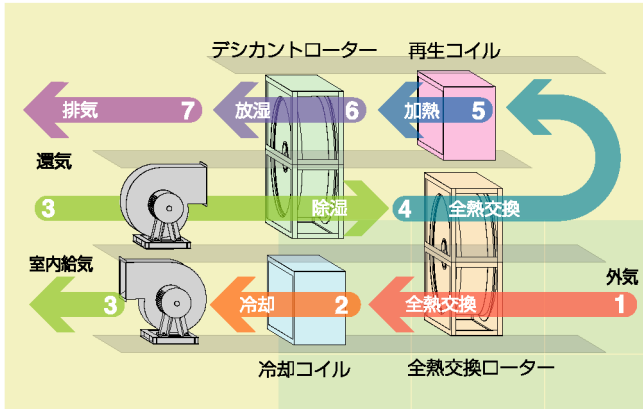

リタンエアデシカント空調機 YCDRタイプの詳しい空気線図

■リタンエアデシカント空調システム模式図(アフタークール)