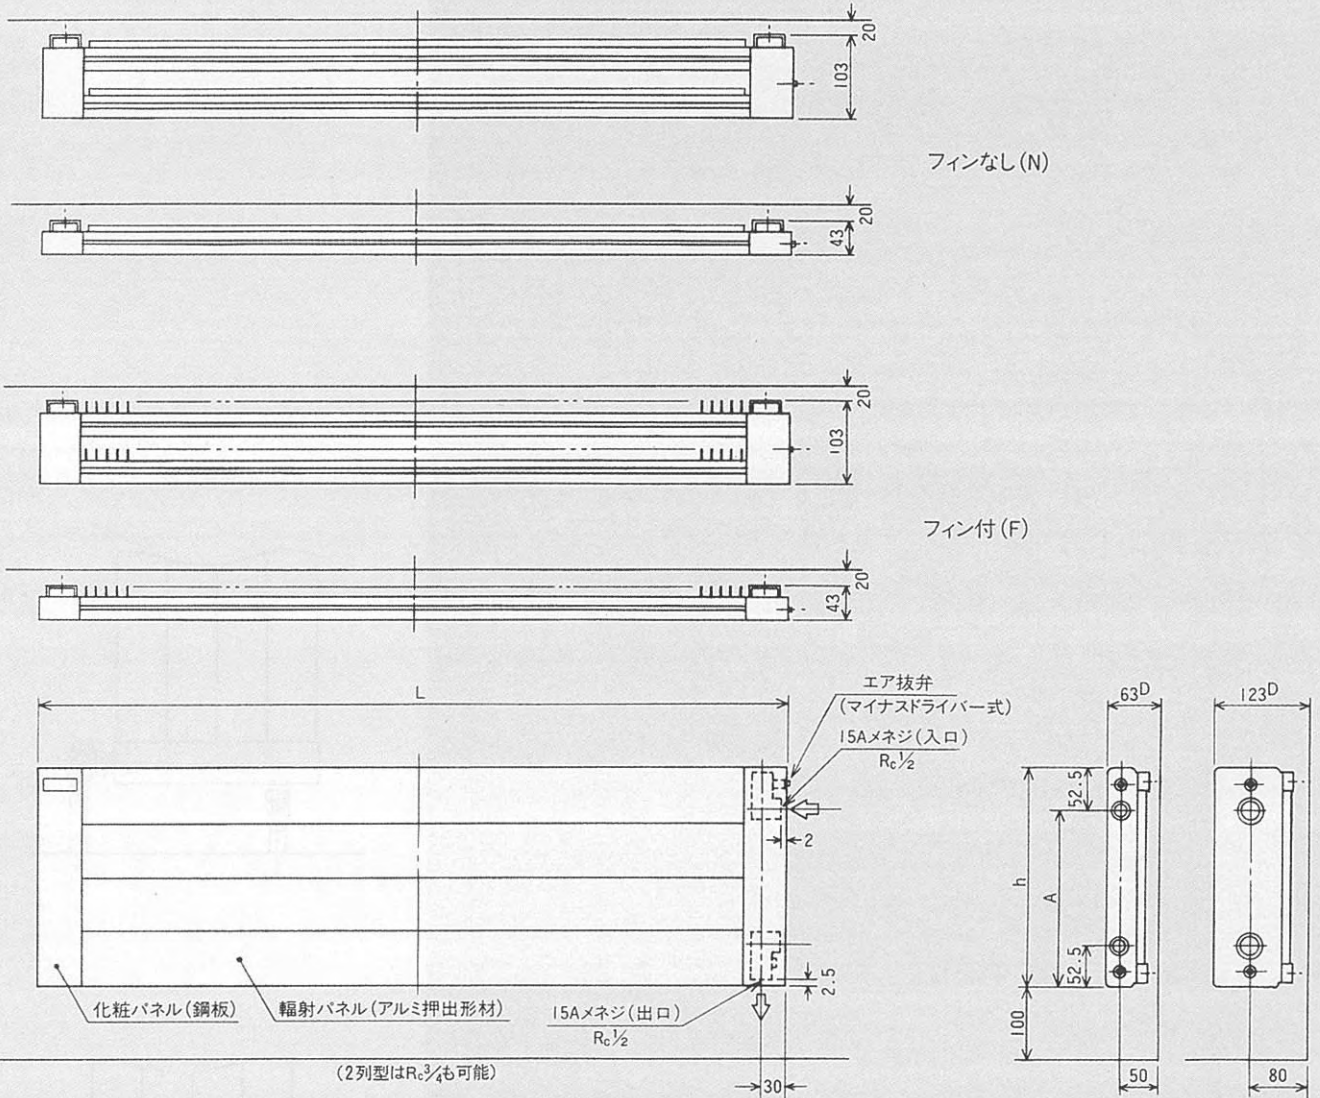

## ■R (壁掛) 型 / RF (床置) 型

型番	● 1列										● 2列									
	1F07	1F14	1F21	1F28	1F35	1F42	1F49	1F56	1F63	1F70	2F07	2F14	2F21	2F28	2F35	2F42	2F49	2F56	2F63	2F70
h (本体高さ)	70	140	210	280	350	420	490	560	630	700	70	140	210	280	350	420	490	560	630	700
A (配管高さ)	52.5	87.5	157.5	227.5	297.5	367.5	437.5	507.5	577.5	647.5	52.5	87.5	157.5	227.5	297.5	367.5	437.5	507.5	577.5	647.5
B (アンカーボルトピッチ)	—	40	110	180	250	320	390	460	530	600	—	40	110	180	250	320	390	460	530	600
ブラケット型式	P60	P61	P62	P63	P64	P65	P66	P67	P68	P69	P60	P61	P62	P63	P64	P65	P66	P67	P68	P69