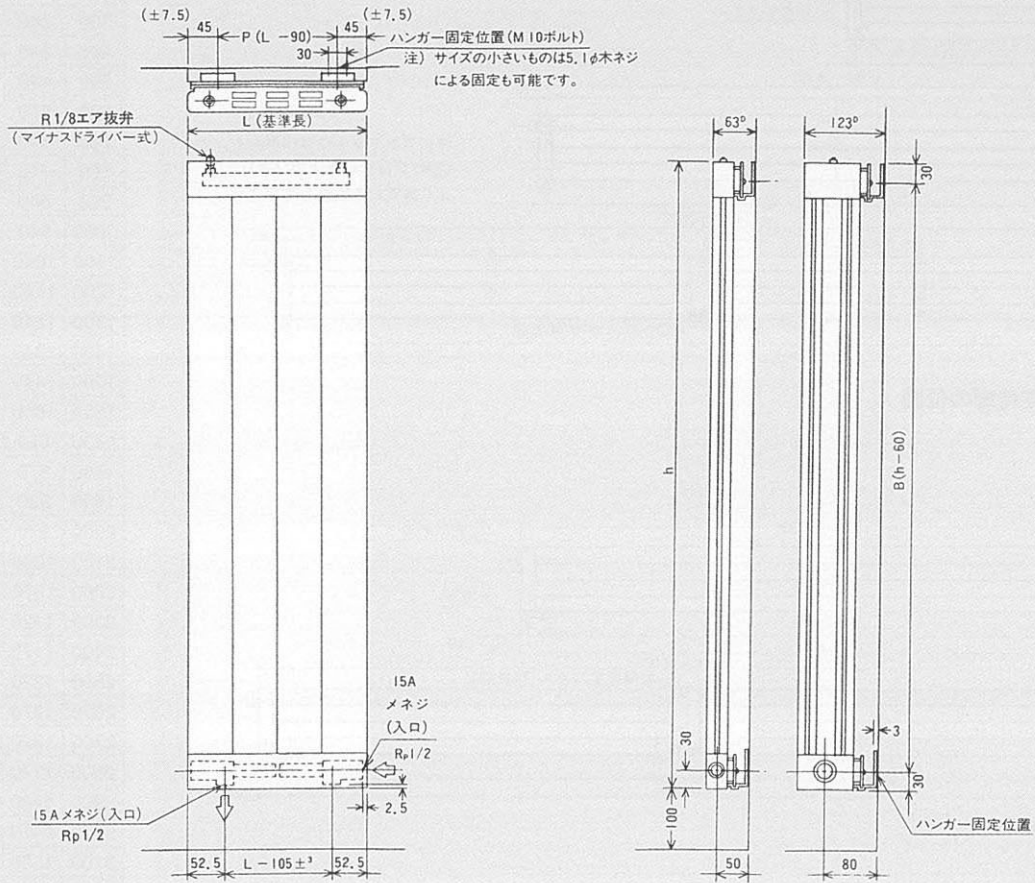

■RV (縦) 型

型番	● 1列									● 2列								
	1N100	1N120	1N140	1N160	1N180	1N200	1N220	1N240	1N260	2N100	2N120	2N140	2N160	2N180	2N200	2N220	2N240	2N260
h (本体高さ)	1000	1200	1400	1600	1800	2000	2200	2400	2600	1000	1200	1400	1600	1800	2000	2200	2400	2600
B (アンカーボルトピッチ)	940	1140	1340	1540	1740	1940	2140	2340	2540	940	1140	1340	1540	1740	1940	2140	2340	2540